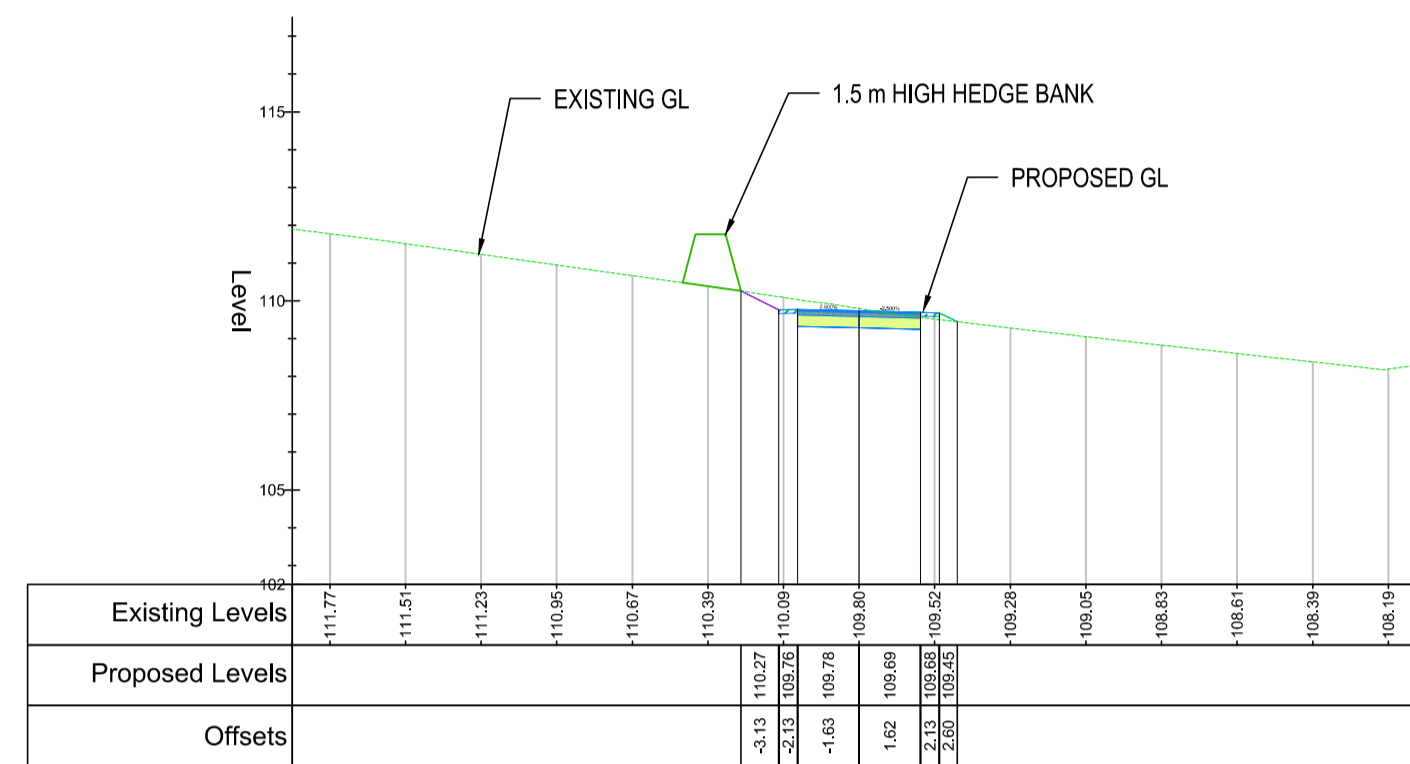

100
0
10
Millimetres

CHAINAGE 250.000
SCALE: H 1:200,V 1:200.